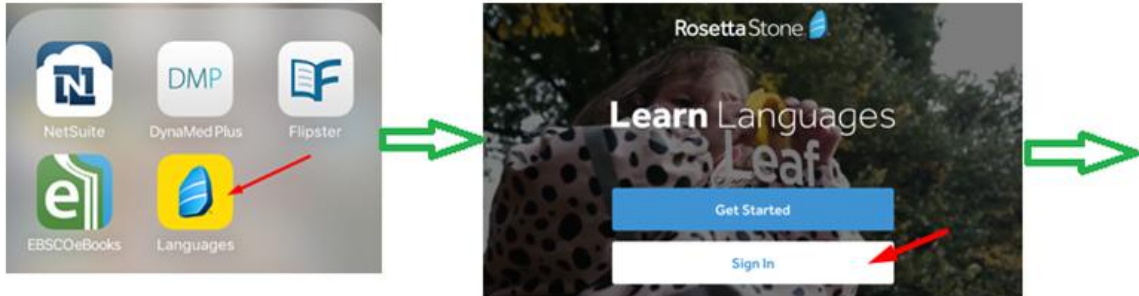

Rosetta Stone Mobil Cihazlardan Eriřim Basamakları

- 1) App Store (Apple cihazlar) ya da Play Store (Android cihazlar) üzerinden Rosetta Stone uygulamasını indiriniz. **Henüz uygulamayı açmayınız.**

- 2) <http://search.ebscohost.com/login.aspx?authtype=ip,uid&profile=rosetstone> adresine tıklayınız.
- 3) Bundan sonra Rosetta Stone'a giriş yaptığınızda kullanmak üzere bir kullanıcı adı ve şifre belirleyiniz ve çalışmak istediğiniz dili seçiniz.

- 4) Gelen ekrandan “Launch Rosetta Stone Language Lessons Version 3” linkine tıklayınız ve Rosetta Stone’un uygulamada açılmasına izin veriniz.

- 5) Otomatik olarak uygulamaya yönlendirme yapılacaktır ve üniteleri gösteren giriş ekranı gelecektir.

- 6) İlk giriş için yukarıdaki adımları yaptıktan sonra diğer girişler daha kolay olacaktır çünkü doğrudan uygulama üzerinden giriş yapılabilmektedir. Sırasıyla, uygulamaya giriş yapınız, “Sign In” butonuna tıklayınız, “Work or School” seçeneğine tıklayınız, bir önceki adımda oluşturduğunuz kullanıcı adı ve şifrenizi kullanınız ve **namespace boşluğuna ns101748 yazarak (eğer otomatik olarak eklenmediyse)** doğrudan giriş yapınız.