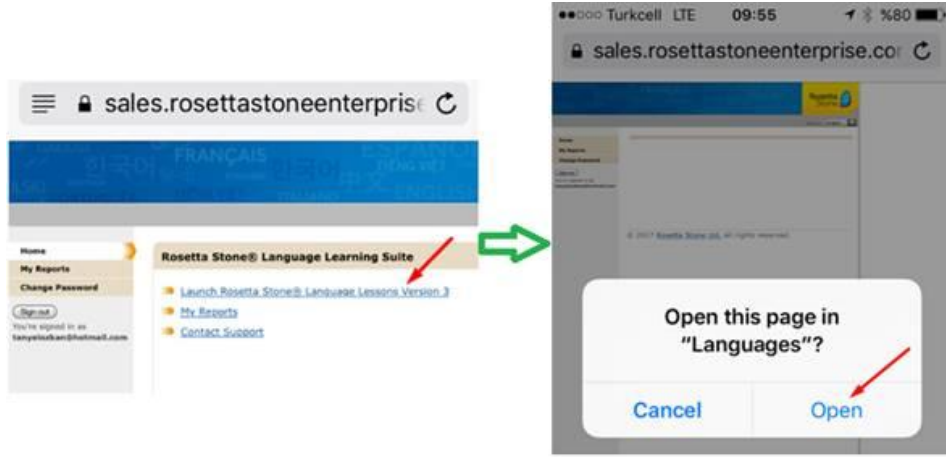

Rosetta Stone Mobil Cihazlardan Eriřim Basamakları

- 1) App Store (Apple cihazlar) ya da Play Store (Android cihazlar) üzerinden Rosetta Stone uygulamasını indiriniz. **Henüz uygulamayı açmayınız.**

- 2) <http://search.ebscohost.com/login.aspx?authtype=ip,uid&profile=rosetstone> adresine tıklayınız.
- 3) Bundan sonra Rosetta Stone'a giriş yaptığınızda kullanmak üzere bir kullanıcı adı ve şifre belirleyiniz ve çalışmak istediğiniz dili seçiniz.

- 4) Gelen ekrandan “Launch Rosetta Stone Language Lessons Version 3” linkine tıklayınız ve Rosetta Stone’un uygulamada açılmasına izin veriniz.

- 5) Otomatik olarak uygulamaya yönlendirme yapılacaktır ve üniteleri gösteren giriş ekranı gelecektir.

- 6) İlk giriş için yukarıdaki adımları yaptıktan sonra diğer girişler daha kolay olacaktır çünkü doğrudan uygulama üzerinden giriş yapılabilmektedir. Sırasıyla, uygulamaya giriş yapınız, “Sign In” butonuna tıklayınız, “Work or School” seçeneğine tıklayınız, bir önceki adımda oluşturduğunuz kullanıcı adı ve şifrenizi kullanınız ve **namespace boşluğuna ns101748 yazarak (eğer otomatik olarak eklenmediyse)** doğrudan giriş yapınız.