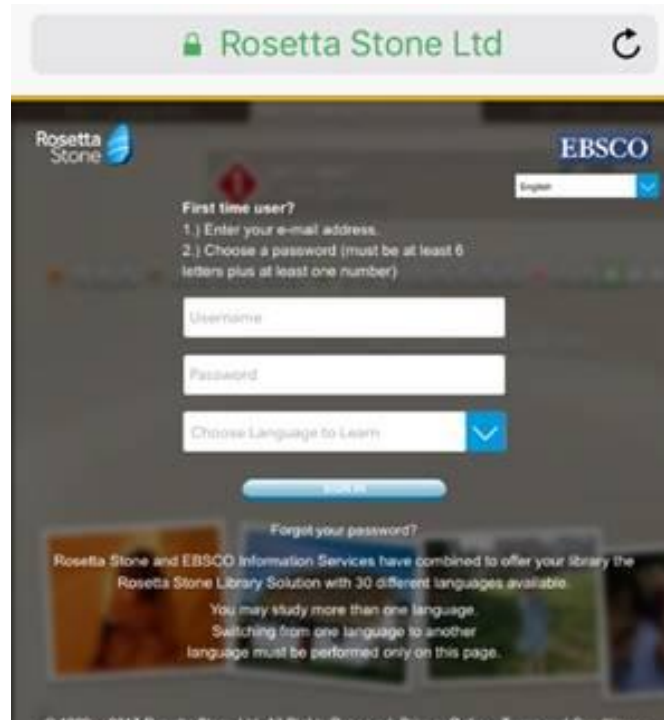

Rosetta Stone Mobil Cihazlardan Eriřim Basamakları

- 1) App Store (Apple cihazlar) ya da Play Store (Android cihazlar) üzerinden Rosetta Stone uygulamasını indiriniz. **Henüz uygulamayı açmayınız.**

- 2) <http://search.ebscohost.com/login.aspx?authtype=ip,uid&profile=rosetstone> adresine tıklayınız.
- 3) Bundan sonra Rosetta Stone'a giriş yaptığınızda kullanmak üzere bir kullanıcı adı ve şifre belirleyiniz ve çalışmak istediğiniz dili seçiniz.

- 4) Gelen ekrandan “Launch Rosetta Stone Language Lessons Version 3” linkine tıklayınız ve Rosetta Stone’un uygulamada açılmasına izin veriniz.

- 5) Otomatik olarak uygulamaya yönlendirme yapılacaktır ve üniteleri gösteren giriş ekranı gelecektir.